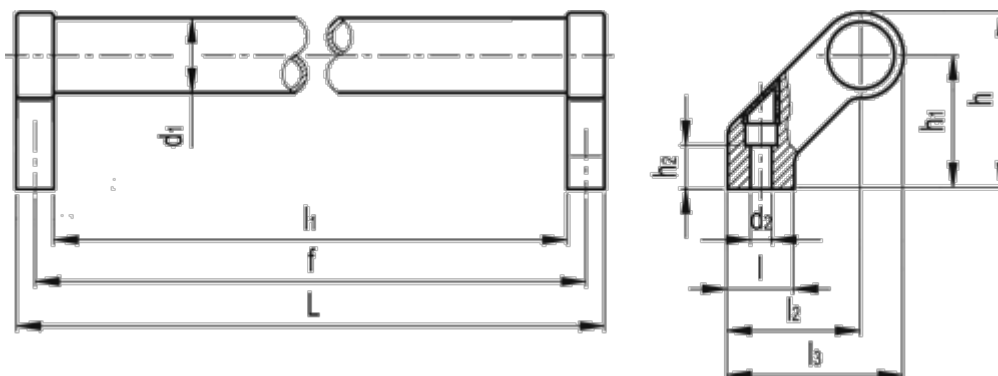

Varenummer: 20139200B
Beskrivelse: E+G Rørgreb GN 333-28-200-B-EL

Mål

d1	= 28	l2	= 50
d2	= 6.5	l3	= 66
f +/-0,5	= 200	Vægt (g)	= 430
h	= 66		
h1	= 50		
h2	= 17		
L	= 214		
l1	= 186		